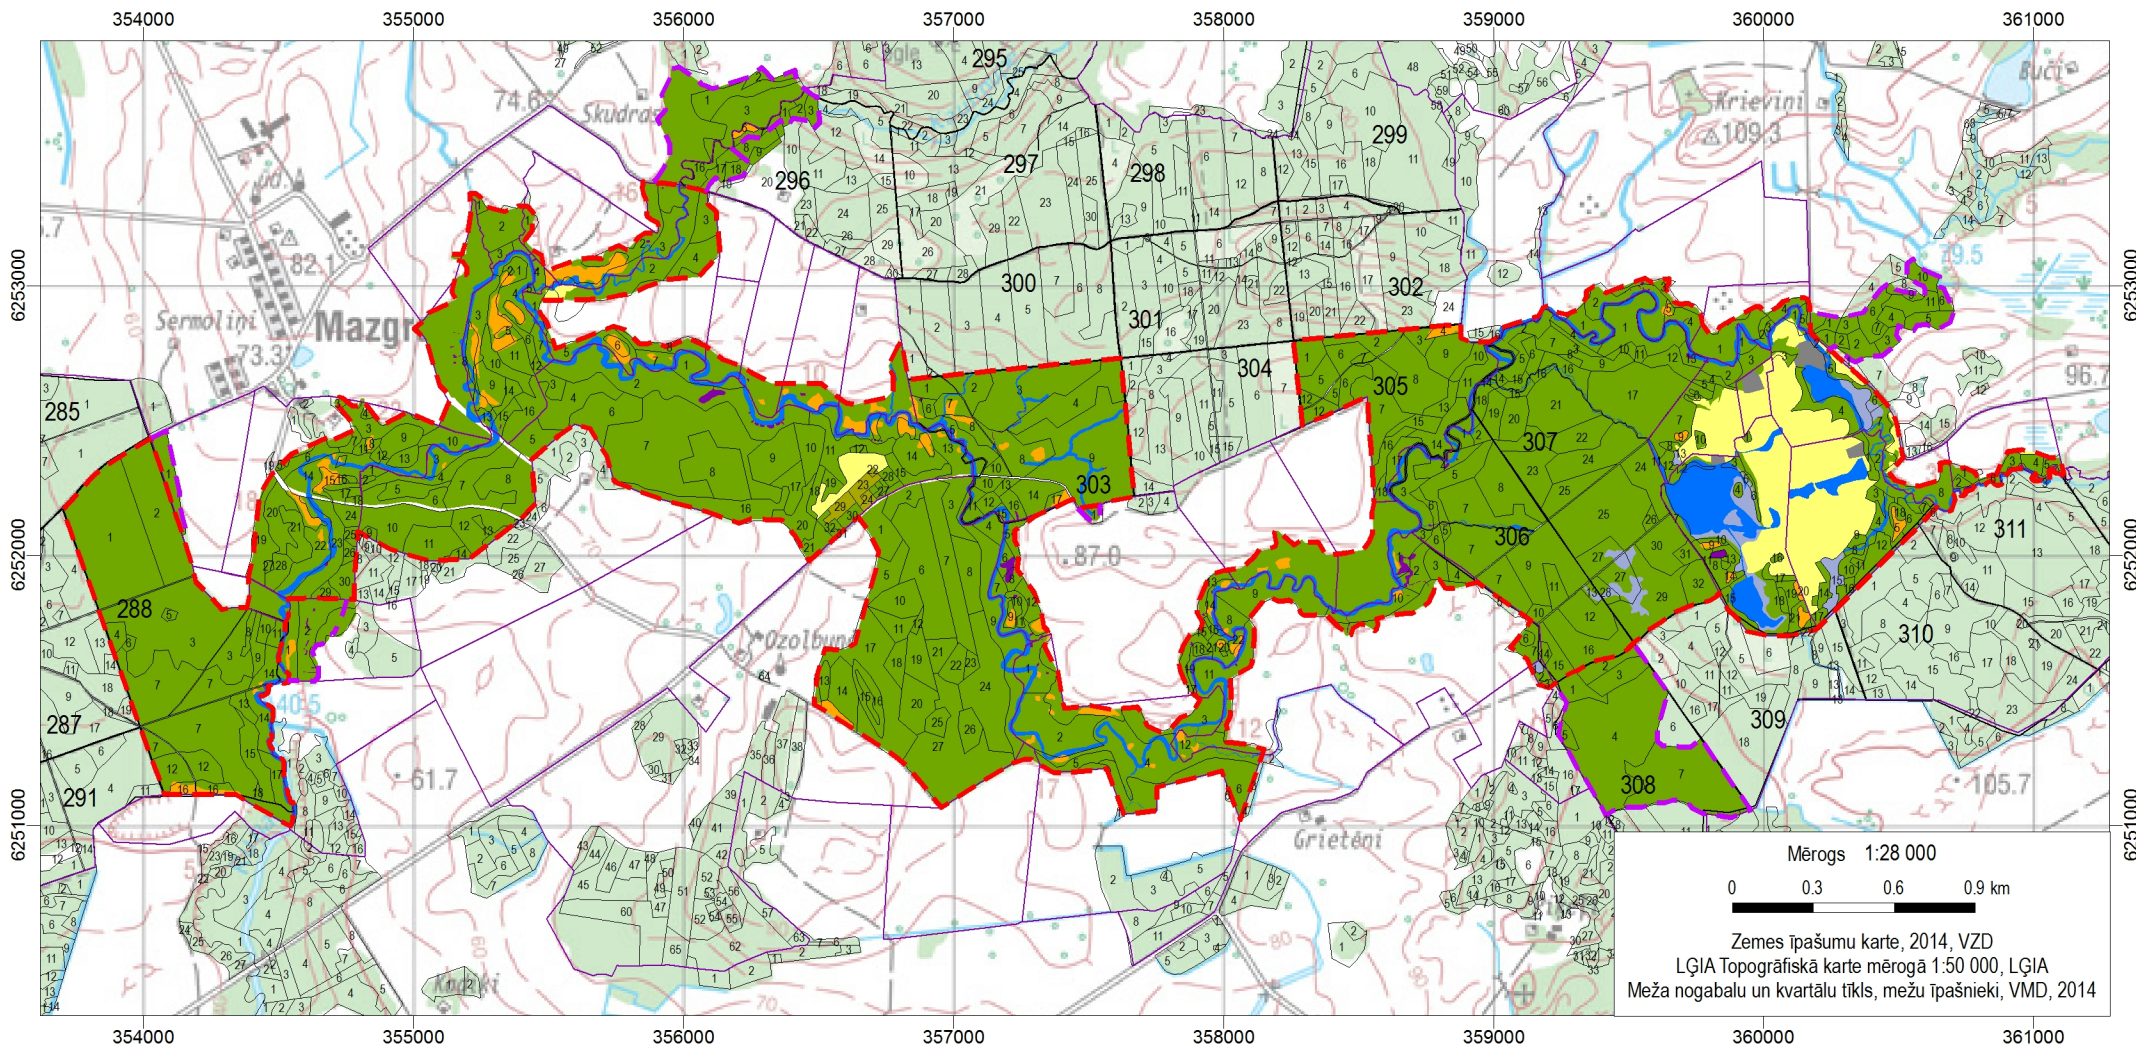

Zemes lietošanas veidi dabas liegumā "Ruņupes ieleja"

- | | | | |
|--|--|--|---|
|  Dabas lieguma robeža |  Mežaudze |  Upes, dīķi, ezeri |  Lauskaimniecībā izmantojamās zemes, krūmāji |
|  Ierosinātais robežas paplašinājums |  Meža lauces |  Purvi |  Augļudārzs |
|  Zemes īpašumu robežas |  Ceļi, elektrolīnijas, stigas |  Pārplūstoši klajumi, bebraines |  Viensētas |
|  Meža nogabalu robežas | | | |